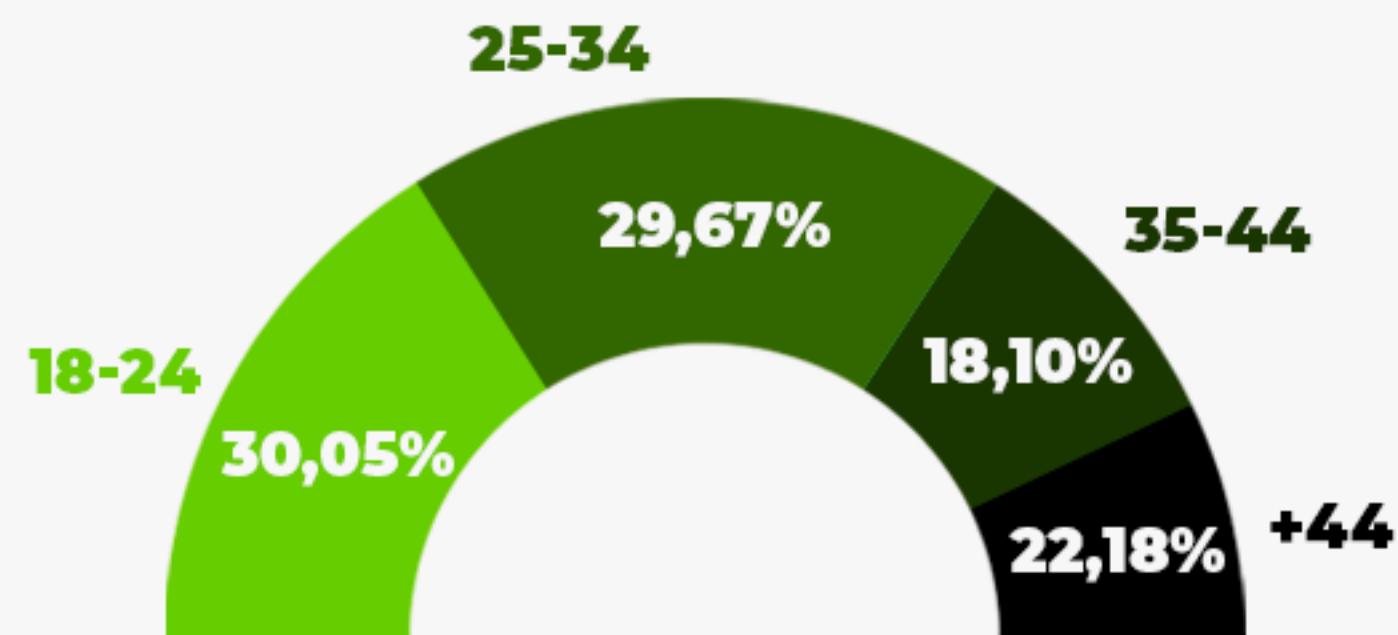

110K

seguidores

TWITTER

28K

curtidas

278K

de impressões mensais

MIX^{DE}SÉRIES

MIX DE **SÉRIES**

NOSSO PÚBLICO

FAIXA ETÁRIA

%HOMENS/MULHERES

MDX DE **SÉRIES**

NOSSO PÚBLICO

85%

**DOS NOSSOS LEITORES ACESSAM
O SITE POR DISPOSITIVOS MOBILE**